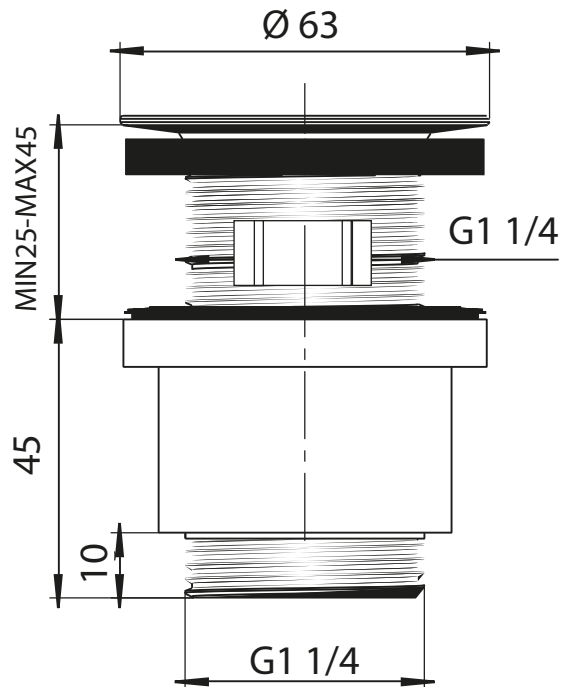

ART. PSLCT

PILETTA A SCARICO LIBERO CON TROPPO PIENO

CARATTERISTICHE TECNICHE

Misura filettatura per collegamento sifone: 1" 1/4

Altezza regolabile: per spessori da 25 a 45 mm

Applicazioni: per lavabi/bidet con troppo pieno

Materiale corpo piletta: ottone

Finitura: cromata lucida

Accessori: guarnizioni

*Misure in mm