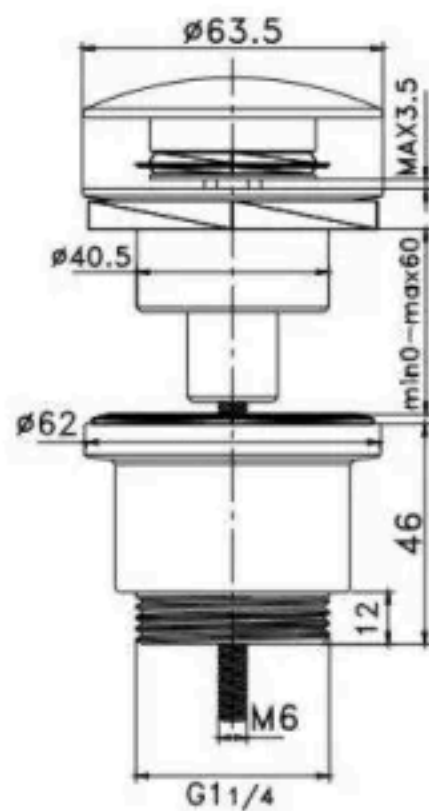

ART. PCU

PILETTA CLICK CLACK DA 1"1/4 - UNIVERSALE TONDA

CARATTERISTICHE TECNICHE

Misura filettatura per collegamento sifone: 1" 1/4

Altezza regolabile: Per spessori da 0 a 60 mm

Materiale corpo: Ottone

Applicazioni: Per lavabi/bidet con e senza troppo pieno

Materiale tappo: Ottone

Materiale meccanismo click clack: Ottone

Finitura: Cromata lucida

Accessori: Guarnizioni