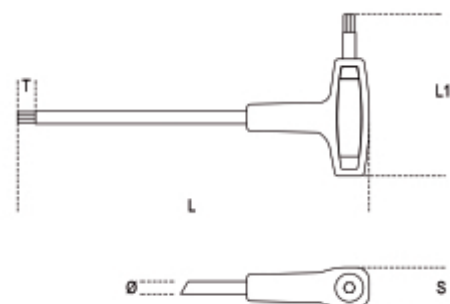

- Prestazioni superiori ai modelli tradizionali a profilo completamente esagonale.
- Estremità esagonali calibrate, per un perfetto accoppiamento con la vite.
- L'accurato proporzionamento dell'impugnatura ergonomica, in funzione della dimensione della chiave, garantisce serraggi elevati anche in spazi ristretti.

art.	mm	L mm	L1 mm	Ø mm	T mm	S mm	g
000960934	2	139	52	3	7,0	13,4	13
000960935	2,5	153	55	4	8,0	13,4	21
000960936	3	153	55	4	8,5	13,4	21
000960937	3,5	179	70	5	9,5	17,8	38
000960938	4	179	70	5	10,0	17,8	40
000960939	4,5	200	84	6	10,5	22	62
000960940	5	200	84	6	11,0	22	70
000960941	6	221	103	7	12,0	24	97
000960942	7	236	106	9	13,0	26	147
000960943	8	255	117	10	14,0	26	215
000960945	10	285	132	12	16,0	29	338